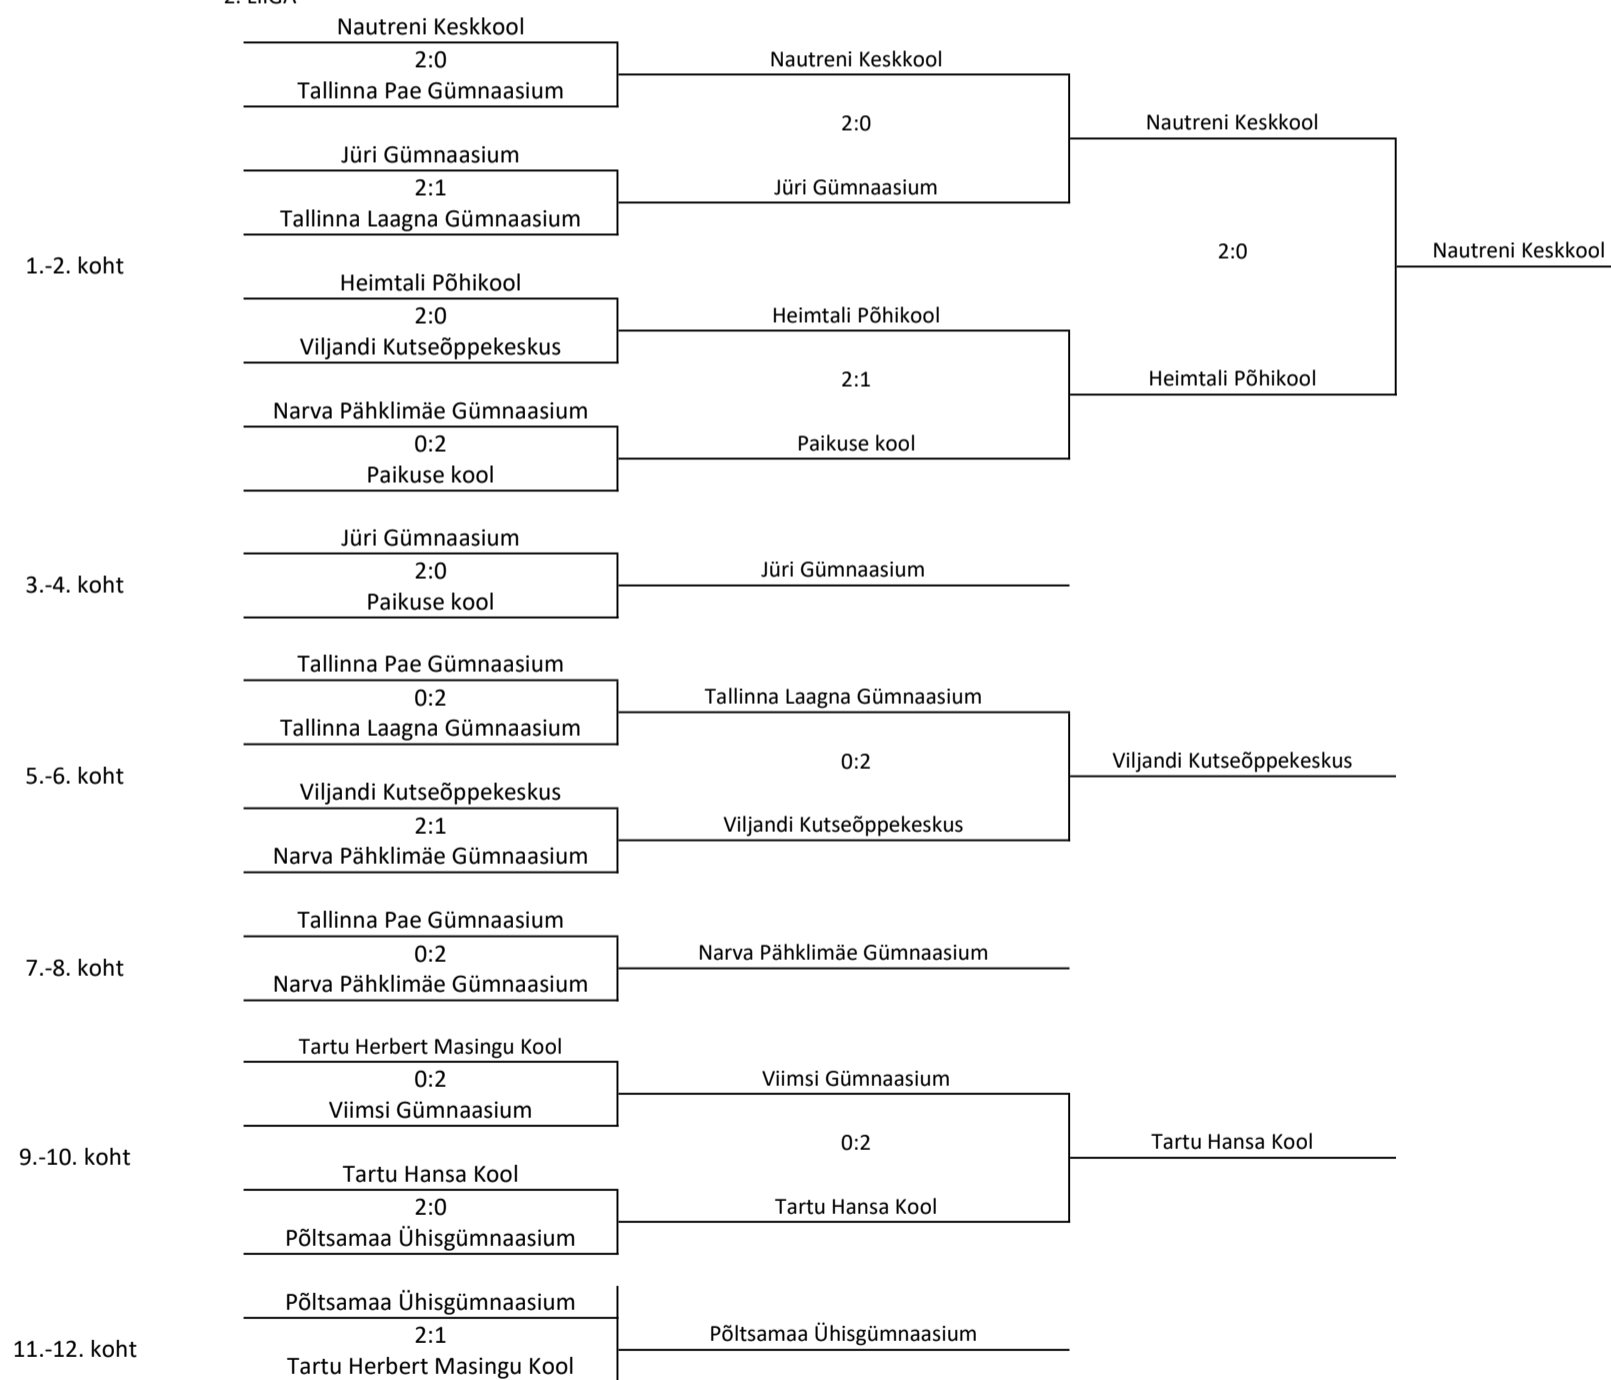

II LIIGA

A		1			2			3			Kokku	Koht
1	Paikuse kool	0 : 2			2 : 0			2 : 0			3	II
2	Nautreni Keskkool (LAT)	2 : 0			2 : 0			2 : 0			4	I
3	Tartu Herbert Masingu Kool	0 : 2			0 : 2			0 : 2			2	III

B		1			2			3			Kokku	Koht
1	Jüri Gümnaasium	2 : 0			2 : 0			2 : 0			4	I
2	Tartu Hansa Kool	0 : 2			0 : 2			0 : 2			2	III
3	Viljandi Kutseõppekeskus	0 : 2			2 : 0			2 : 0			3	II

C		1			2			3			Kokku	Koht
1	Tallinna Laagna Gümnaasium	0 : 2			2 : 1			2 : 1			3	II
2	Heimtal Põhikool	2 : 0			2 : 0			2 : 0			4	I
3	Põltsamaa Ühisgümnaasium	1 : 2			0 : 2			0 : 2			II	III

D		1			2			3			Kokku	Koht
1	Tallinna Pae Gümnaasium	1 : 2			2 : 0			2 : 0			3	II
2	Narva Pähklimäe Gümnaasium	2 : 1			2 : 0			2 : 0			4	I
3	Viimsi Gümnaasium	0 : 2			0 : 2			0 : 2			2	III

2. LIIGA

TULEMUSED	
1.	Nautreni Keskkool
2.	Heimtal Põhikool
3.	Jüri Gümnaasium
4.	Paikuse kool
5.	Viljandi Kutseõppekeskus
6.	Tallinna Laagna Gümnaasium
7.	Narva Pähklimäe Gümnaasium
8.	Tallinna Pae Gümnaasium
9.	Tartu Hansa Kool
10.	Viimsi Gümnaasium
11.	Põltsamaa Ühisgümnaasium
12.	Tartu Herbert Masingu Kool