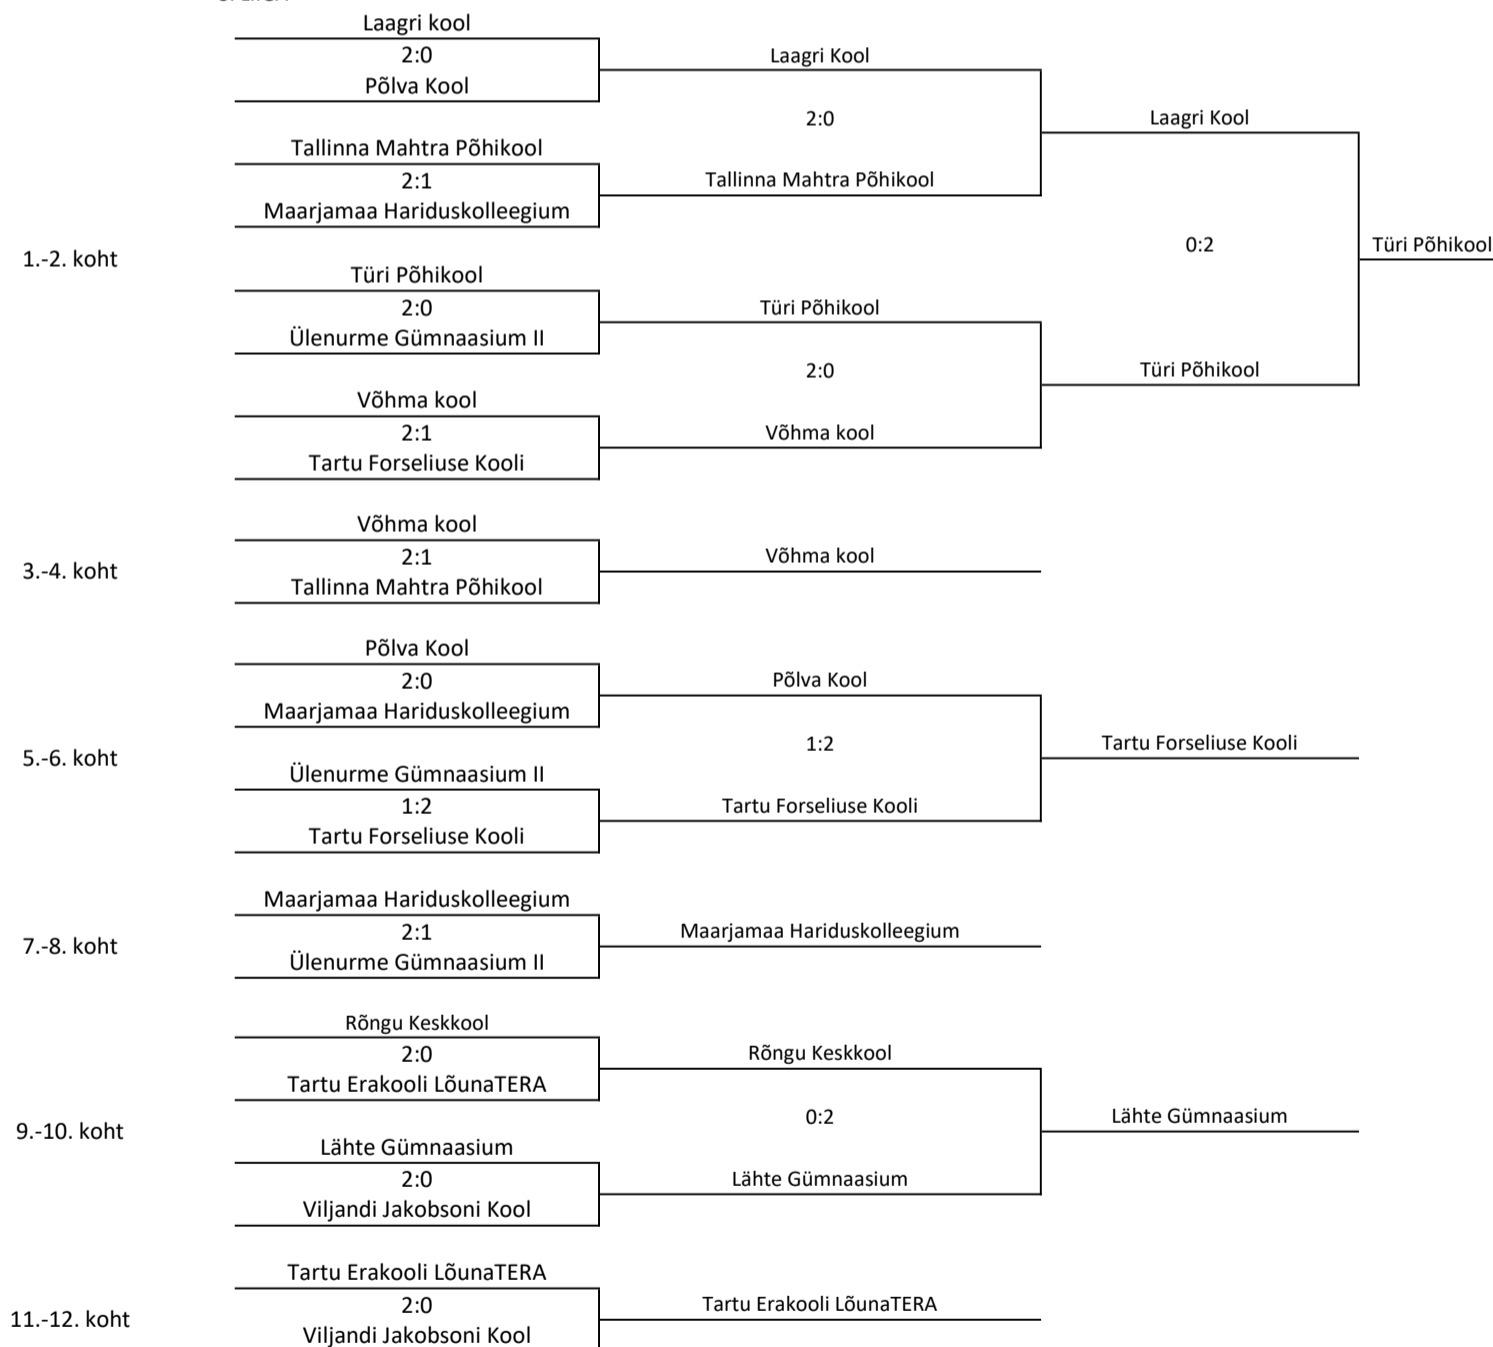

III LIIGA

A		1		2		3		Kokku	Koht
1	Laagri kool	2		0		0		4	I
		2		2		2			
2	Rõngu Keskkool	0	:	2	1		2		III
		1		2		0		3	II
3	Tartu Forseliuse Kooli	0	:	2	2		2		
		1		2		2			

B		1		2		3		Kokku	Koht
1	Lähte Gümnaasium	1		2		2		2	III
		1		1		1			
2	Tallinna Mahtra Põhikool	2	:	1	2		0		I
		2		2		2		4	I
3	Ülenurme Gümnaasium II	2	:	0	:	2	2		
		2		1		2		3	II
		2		1		2			

C		1		2		3		Kokku	Koht		
1	Maarjamaa Hariduskolleegium	1		2		0		3	II		
		1		2		2					
2	Türi Põhikool	2	:	1	2		0		I		
		2		2		2		4	I		
3	Viljandi Jakobsoni Kool	0	:	2	0	:	2			2	III
		1		1		2					

D		1		2		3		Kokku	Koht		
1	Põlva Kool	2		0		2		3	II		
		2		2		1					
2	Tartu Erakooli LõunaTERA	0	:	2	0		2		III		
		1		1		1		2	III		
3	Võhma kool	2	:	0	2	:	0			4	I
		2		2		2					

3. LIIGA

TULEMUSED	
1.	Türi Põhikool
2.	Laagri Kool
3.	Võhma kool
4.	Tallinna Mahtra Põhikool
5.	Tartu Forseliuse Kooli
6.	Põlva Kool
7.	Maarjamaa Hariduskolleegium
8.	Ülenurme Gümnaasium II
9.	Lähte Gümnaasium
10.	Rõngu Keskkool
11.	Tartu Erakooli LõunaTERA
12.	Viljandi Jakobsoni Kool