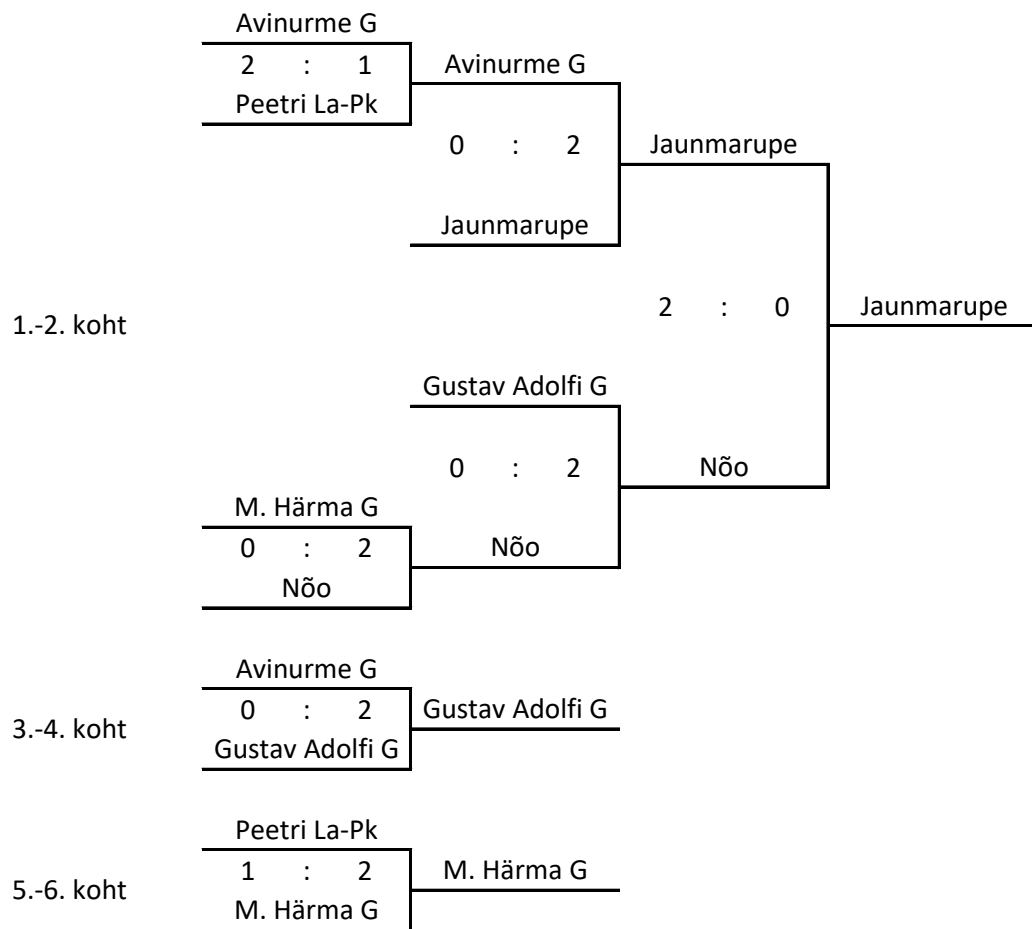

# I liiga

| A alagrupp |                             | 1     | 2     | 3     | Kokku | Koht |
|------------|-----------------------------|-------|-------|-------|-------|------|
| 1          | Jaunmarupe Elementary (LAT) |       | 2 : 0 | 2 : 0 | 4     | 1    |
| 2          | M. Härma G                  | 0 : 2 |       | 2 : 0 | 3     | 2    |
| 3          | Lahmuse K                   | 0 : 2 | 0 : 2 |       | 2     | 3    |

| B alagrupp |                     | 1     | 2     | 3     | Kokku | Koht |
|------------|---------------------|-------|-------|-------|-------|------|
| 1          | Gustav Adolfi G     |       | 1 : 2 | 2 : 0 | 3     | 1    |
| 2          | Avinurme G          | 2 : 1 |       | 1 : 2 | 3     | 2    |
| 3          | Tartu Descartes'i K | 0 : 2 | 2 : 1 |       | 3     | 3    |

| C alagrupp |                    | 1     | 2     | 3     | Kokku | Koht |
|------------|--------------------|-------|-------|-------|-------|------|
| 1          | Nõo Realgümnaasium |       | 2 : 0 | 2 : 0 | 4     | 1    |
| 2          | Peetri La-Pk       | 0 : 2 |       | 2 : 0 | 3     | 2    |
| 3          | Laagna G           | 0 : 2 | 0 : 2 |       | 2     | 3    |